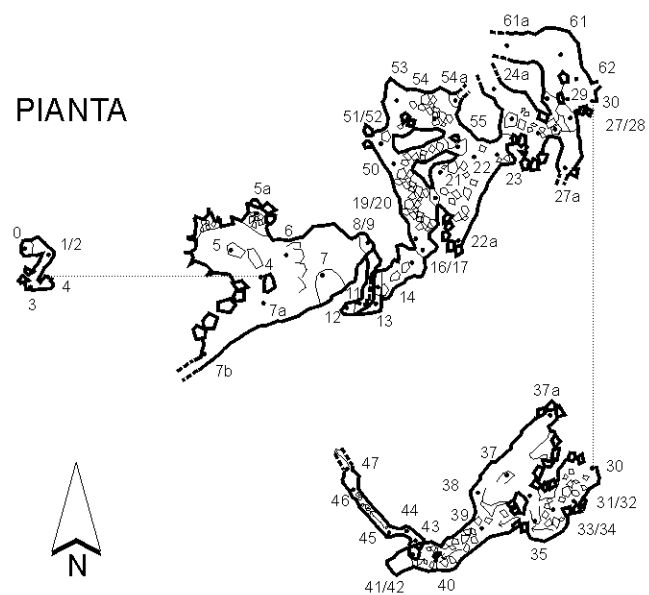

PIANTA

Dolina di ingresso

Speleo GAM Mezzano RA

ABISSO RAVENNA ER RA 705

Monte Mauro (Brisighella)

Rilievo, aprile 1989: Massimo Ercolani, Piero Lucci, Baldo Sansavini